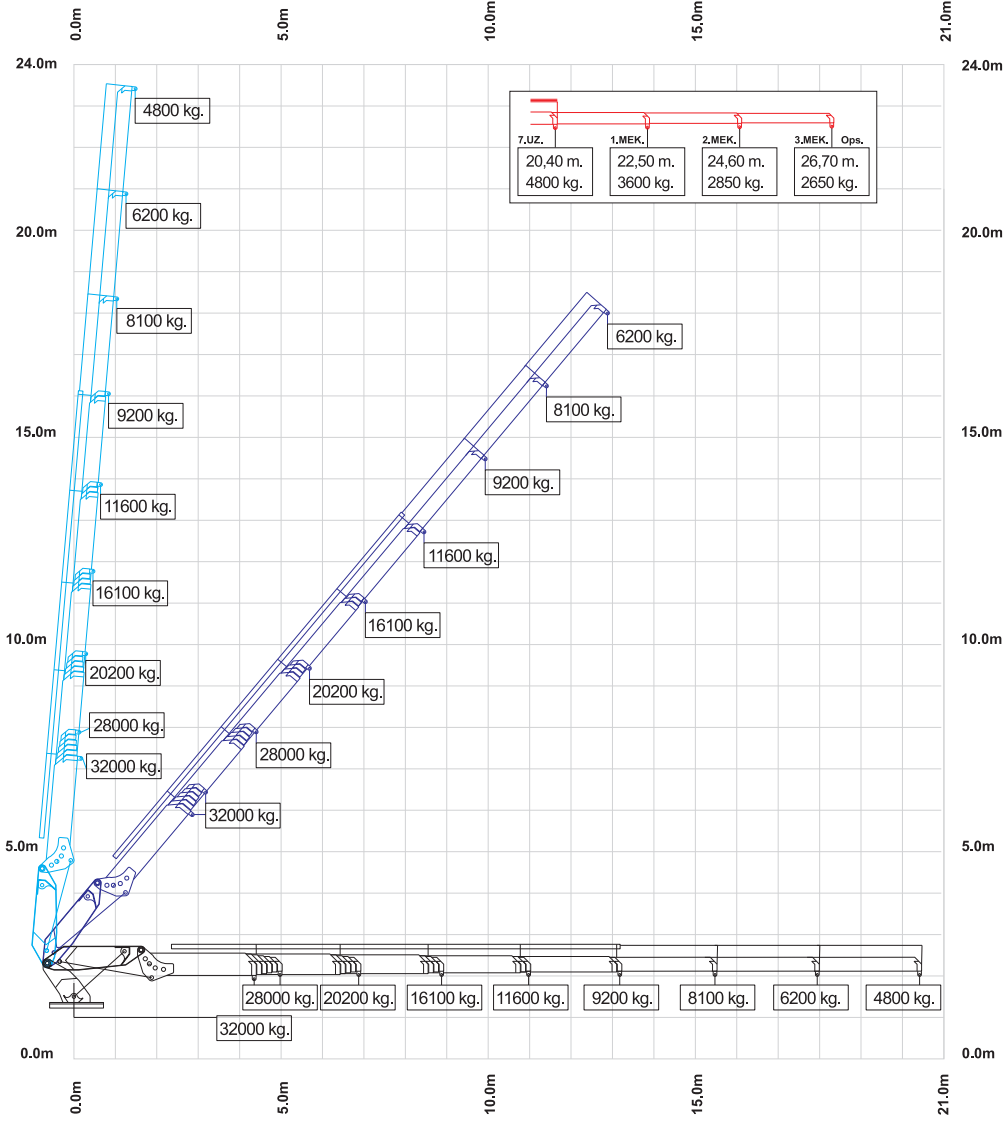

55 TON Ç165

55 TON Ç165 2. KIRMA

Teknik bilgiler yol gösterici olup, bağlayıcı değildir. Değerleri ve ölçüleri değiştirme ve geliştirme hakkımız saklıdır.