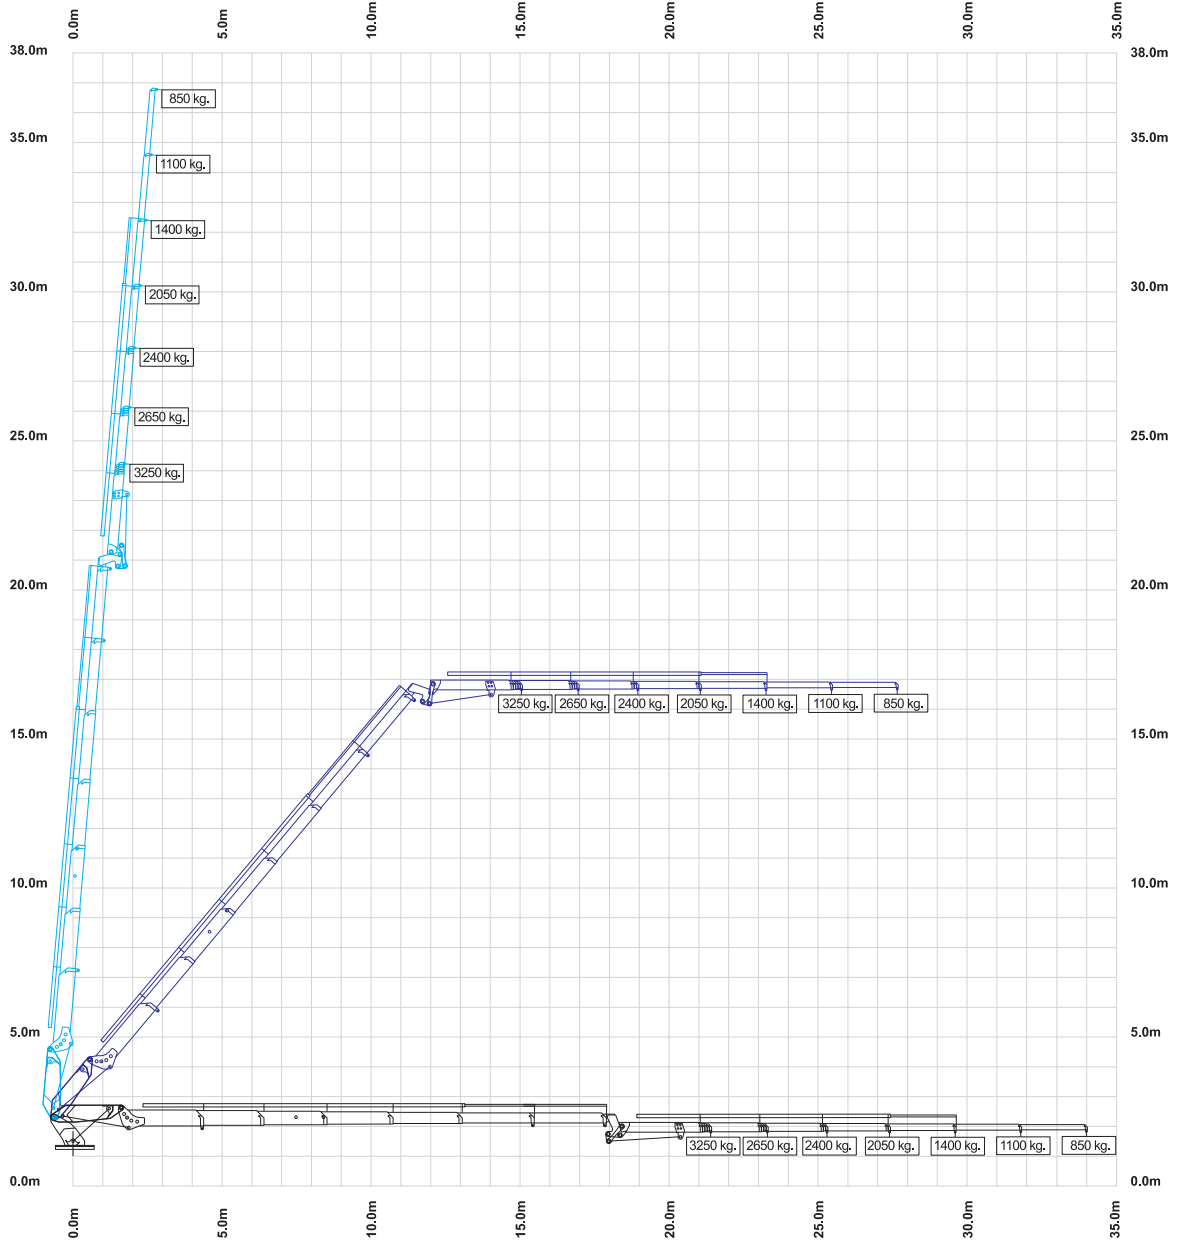

55 TON Ç165

55 TON Ç165 2. KIRMA

Teknik bilgiler yol gösterici olup, bağlayıcı değildir. Değerleri ve ölçüleri değiştirme ve geliştirme hakkımız saklıdır.