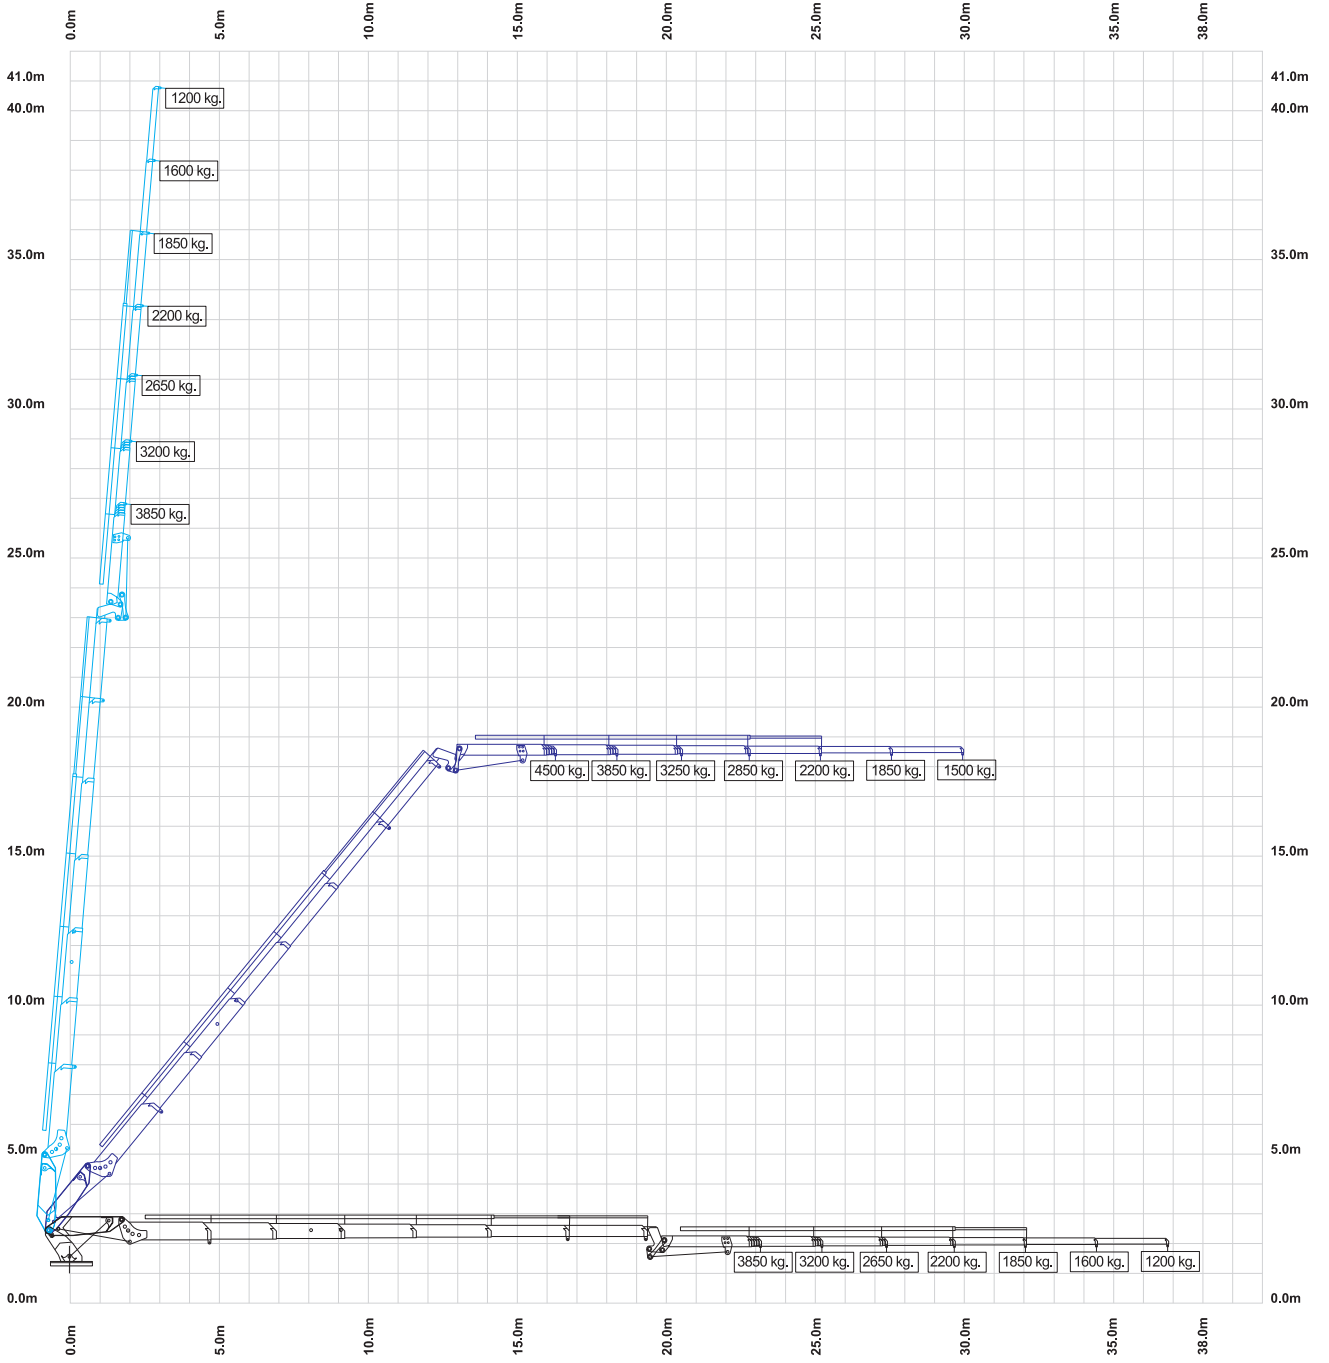

75 TON Ç225

Teknik bilgiler yol gösterici olup, bağlayıcı değildir. Değerleri ve ölçüleri değiştirme ve geliştirme hakkımız saklıdır.

75 TON Ç225 2. KIRMA

Teknik bilgiler yol gösterici olup, bağlayıcı değildir. Değerleri ve ölçüleri değiştirme ve geliştirme hakkımız saklıdır.