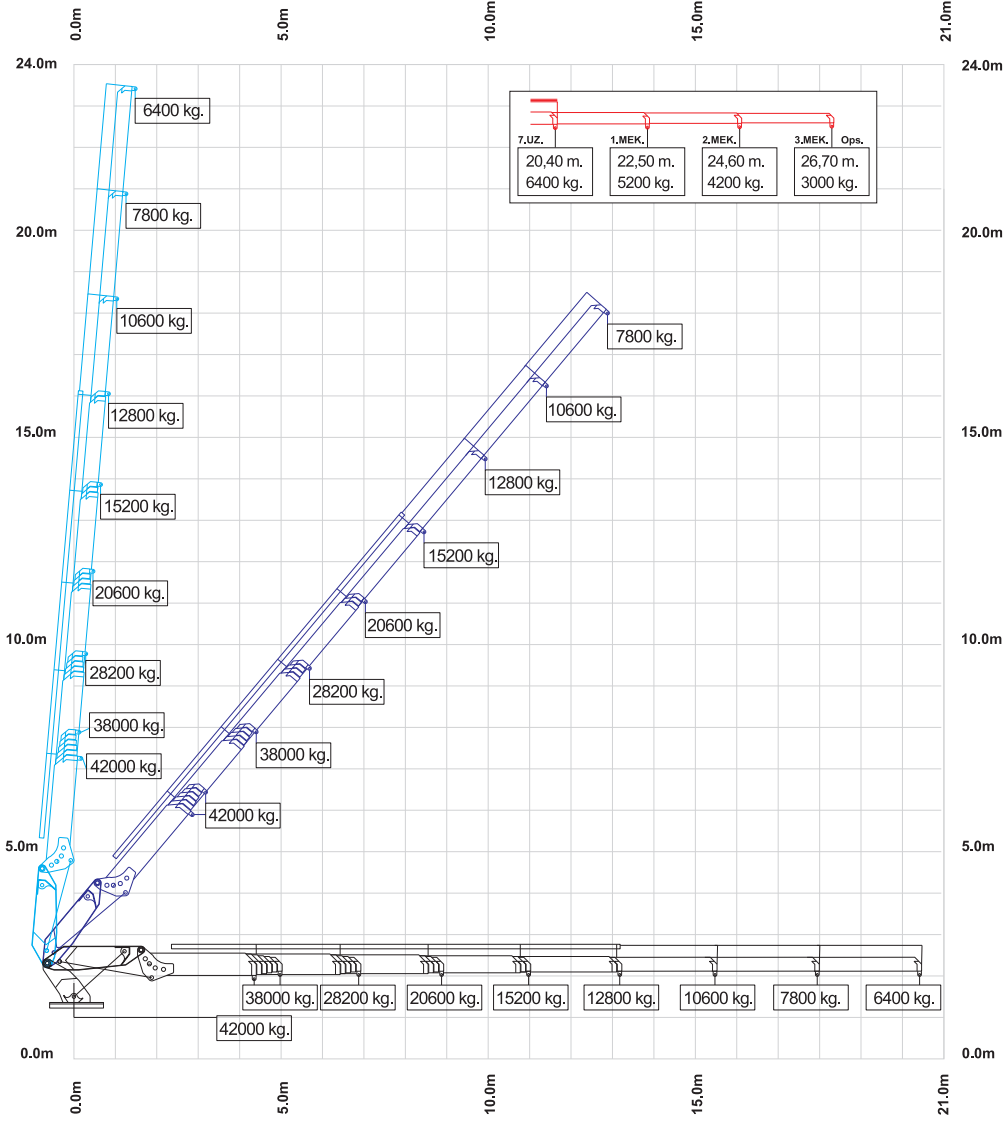

75 TON Ç225

Teknik bilgiler yol gösterici olup, bağlayıcı değildir. Değerleri ve ölçüleri değiştirme ve geliştirme hakkımız saklıdır.

75 TON Ç225 2. KIRMA

Teknik bilgiler yol gösterici olup, bağlayıcı değildir. Değerleri ve ölçüleri değiştirme ve geliştirme hakkımız saklıdır.